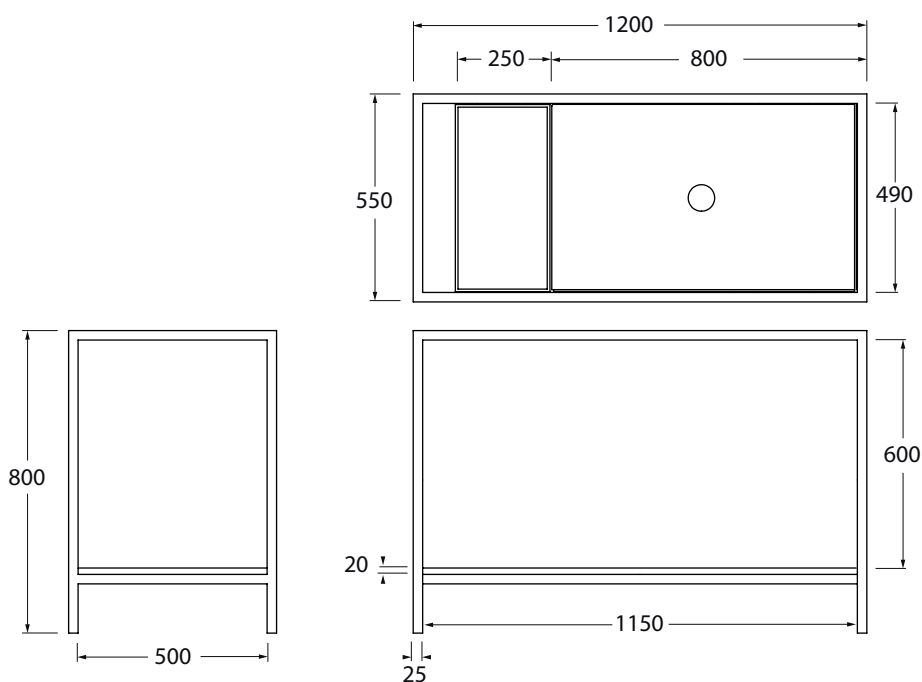

STP 120 01

codice
code

Struttura a terra STAND 120 cm in metallo verniciato completa di mensola "misura" 80 cm con foro centrale, piano in legno porta oggetti e piano in rovere integrato.

Floor painted metal structure STAND 120 cm provided with ceramic custom made shelf 80 cm with central hole, wood top and oak top.

cotone/ cotton STP 120B 01

antracite/ anthracite STP 120G 01

Mensola MISURA disponibile in tutte le varianti "COLORS 1250" e "Le malteceramiche"

MISURA shelf available in all "COLORS 1250" end "Le malteceramiche"

Struttura a terra STAND 120 cm in metallo verniciato completa di mensola "misura" 80 cm con foro centrale, piano in legno porta oggetti e piano bianco integrato.

Floor painted metal structure STAND 120 cm provided with ceramic custom made shelf 80 cm with central hole, wood top and white top.

cotone/ cotton STP 120BB 01

antracite/ anthracite STP 120GB 01

Cm 120x55x80

plt Italy pz. - plt export pcs.

kg 59,5

scala/scale 1:20 dimensioni/dimensions in mm

Gamma di colori disponibile per mensola "MISURA"