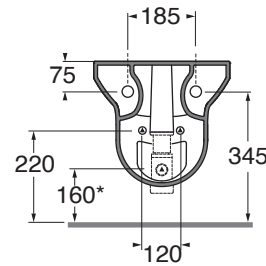

THBKS000000M

sanitari sospesi / wall hung sanitary wares

codice
code

Bidet thin sospeso mono foro.
Thin wall-hung one hole bidet.

biancolucido/ shiny white

THBKS000000MBI

CM 56x36x33

plt italy pz.12 - plt export pcs.20

kg 17

scala/scale 1:20 dimensioni/dimensions in mm

Ceramica

Complementi/complements:

Codice
code

Codice
code

Piletta automatica con troppo pieno
Automatic waste system with over flow
kg 0,5

PILTR