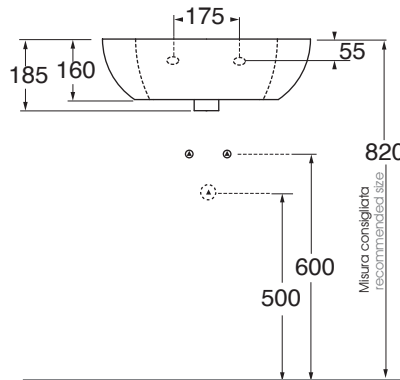

CMLS05547TOM

lavabi/washbasins

Lavabo Comoda 55 monoforo sospeso.
Comoda wall hung washbasin 55 1 tap hole.

bianco lucido/shiny white

finiture COLORS 1250°/COLORS 1250° finishing

(Specificare il colore al momento dell'ordine/Specify the color when ordering)

finiture SHINE/SHINE finishing

(Specificare il colore al momento dell'ordine/ Specify the color when ordering)

codice
code

CMLS05547TOMBI

CMLS05547TOM...

CMLS05547TOM CA/CE/CT...

CMLS05547TOM...

CMLS05547TOM PS/SA/SS...

CM 55x47xh16

plt italy pz.16- plt export pcs.26

kg 13,5

scala/scale 1:20 dimensioni/dimensions in mm

Disponibili per tutti i prodotti COMODA e per le pilette con tappo in ceramica
Available for all COMODA products and for the free flow ceramic drains