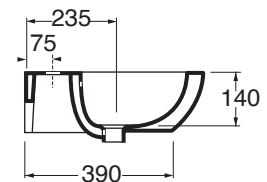

CM 55x47xh16

plt italy pz.16- plt export pcs.26

kg 13,5

scala/scale 1:20 dimensioni/dimensions in mm

Disponibili per tutti i prodotti COMODA e per le pilette con tappo in ceramica
Available for all COMODA products and for the free flow ceramic drains