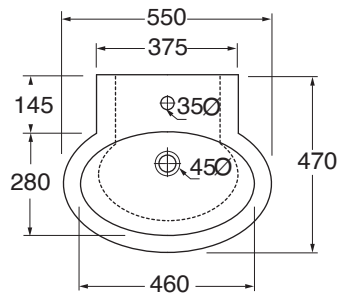

CMLS05547TOM

lavabi/washbasins

Lavabo Comoda 55 monoforo sospeso.
Comoda wall hung washbasin 55 1 tap hole.

bianco lucido/shiny white

finiture COLORS 1250°/COLORS 1250° finishing

(Specificare il colore al momento dell'ordine/Specify the color when ordering)

finiture SHINE/SHINE finishing

(Specificare il colore al momento dell'ordine/ Specify the color when ordering)

codice
code

CMLS05547TOMBI

CMLS05547TOM...

CMLS05547TOM CA/CE/CT...

CMLS05547TOM...

CMLS05547TOM PS/SA/SS...

CM 55x47xh16

plt italy pz.16- plt export pcs.26

kg 13,5

scala/scale 1:20 dimensioni/dimensions in mm

Disponibili per tutti i prodotti COMODA e per le pilette con tappo in ceramica
Available for all COMODA products and for the free flow ceramic drains