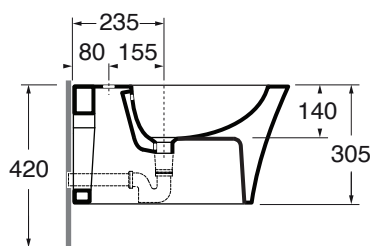

HEBKS000000M

sanitari sospesi 57/wall hung sanitary wares

codice
code

Bidet Hera sospeso monoforo.
Hera wall-hung bidet 1 taphole.

biancolucido/ shiny white

HEBKS000000MBI

finiture LUXURY/LUXURY finishing

HEBKS000000M...

(Specificare il colore al momento dell'ordine/Specify the color when ordering)

HEBKS000000M OG/PL/OR

CM 57x38xh42

plt italy pz. 15- plt export pcs. 20

kg 23

scala/scale 1:20 dimensioni/dimensions in mm

Disponibili per tutti i prodotti HERA e per le pilette con tappo in ceramica PILCE,
Available for all HERA products and for the free flow ceramic drains PILCE