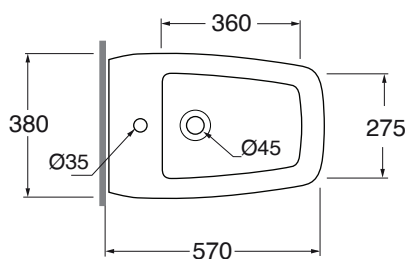

HEBKS000000M

sanitari sospesi 57/wall hung sanitary wares

codice
code

Bidet Hera sospeso monoforo.
Hera wall-hung bidet 1 taphole.

biancolucido/ shiny white

HEBKS000000MBI

finiture LUXURY/LUXURY finishing

HEBKS000000M...

(Specificare il colore al momento dell'ordine/Specify the color when ordering)

HEBKS000000M OG/PL/OR

CM 57x38xh42

plt italy pz. 15- plt export pcs. 20

kg 23

scala/scale 1:20 dimensioni/dimensions in mm

Disponibili per tutti i prodotti HERA e per le pilette con tappo in ceramica PILCE,
Available for all HERA products and for the free flow ceramic drains PILCE

LUXURY

Ceramica

Complementi/complements:

Codice
code

Codice
code

Piletta con tappo in ceramica
Free flow ceramic drain

kg 0,5

PILCE