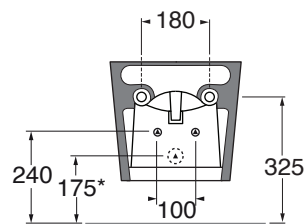

HEBKS000000M

sanitari sospesi 57/wall hung sanitary wares

codice
code

Bidet Hera sospeso monoforo.
Hera wall-hung bidet 1 taphole.

biancolucido/ shiny white

HEBKS000000MBI

finiture LUXURY/LUXURY finishing

HEBKS000000M...

(Specificare il colore al momento dell'ordine/Specify the color when ordering)

HEBKS000000M OG/PL/OR

CM 57x38xh42

plt italy pz. 15- plt export pcs. 20

kg 23

scala/scale 1:20 dimensioni/dimensions in mm

Disponibili per tutti i prodotti HERA e per le pilette con tappo in ceramica PILCE,
Available for all HERA products and for the free flow ceramic drains PILCE