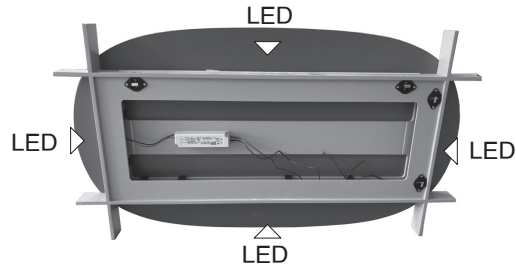

MARK specchiera

AZZURRA®

SPMK110

codice
code

Specchio Mark 110 cm con struttura in legno e luce LED perimetrale.
Mark mirror 110 cm with wood structure and LED light on the perimeter.

SPMK110

Cm 110x60

kg

Interruttore a sfioro nascosto
Hidden touch switch

Interruttore a sfioro nascosto
Hidden touch switch

scala/scale 1:20 dimensioni/dimensions in mm

Gamma di colori disponibili per Specchio Mark
Colors range available for Mirror Mark