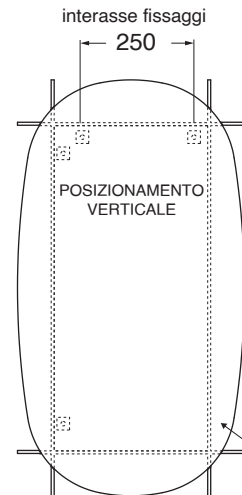

MARK specchiera

AZZURRA®

SPMK110

codice
code

Specchio Mark 110 cm con struttura in legno e luce LED perimetrale.
Mark mirror 110 cm with wood structure and LED light on the perimeter.

SPMK110

Cm 110x60

kg

Interruttore a sfioro nascosto
Hidden touch switch

Interruttore a sfioro nascosto
Hidden touch switch

scala/scale 1:20 dimensioni/dimensions in mm

Gamma di colori disponibili per Specchio Mark
Colors range available for Mirror Mark