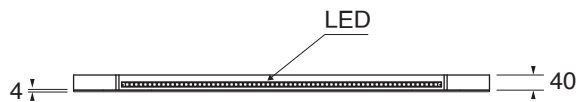

MARK specchiera

AZZURRA®

SPMK110

codice
code

Specchio Mark 110 cm con struttura in legno e luce LED perimetrale.
Mark mirror 110 cm with wood structure and LED light on the perimeter.

SPMK110

Cm 110x60

kg

Interruttore a sfioro nascosto
Hidden touch switch

Interruttore a sfioro nascosto
Hidden touch switch

scala/scale 1:20 dimensioni/dimensions in mm

Gamma di colori disponibili per Specchio Mark
Colors range available for Mirror Mark