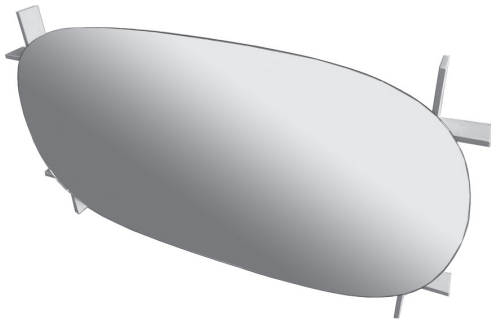

MARK specchiera

AZZURRA®

SPMK110

codice
code

Specchio Mark 110 cm con struttura in legno e luce LED perimetrale.
Mark mirror 110 cm with wood structure and LED light on the perimeter.

SPMK110

Cm 110x60

kg

Interruttore a sfioro nascosto
Hidden touch switch

Interruttore a sfioro nascosto
Hidden touch switch

scala/scale 1:20 dimensioni/dimensions in mm

Gamma di colori disponibili per Specchio Mark
Colors range available for Mirror Mark